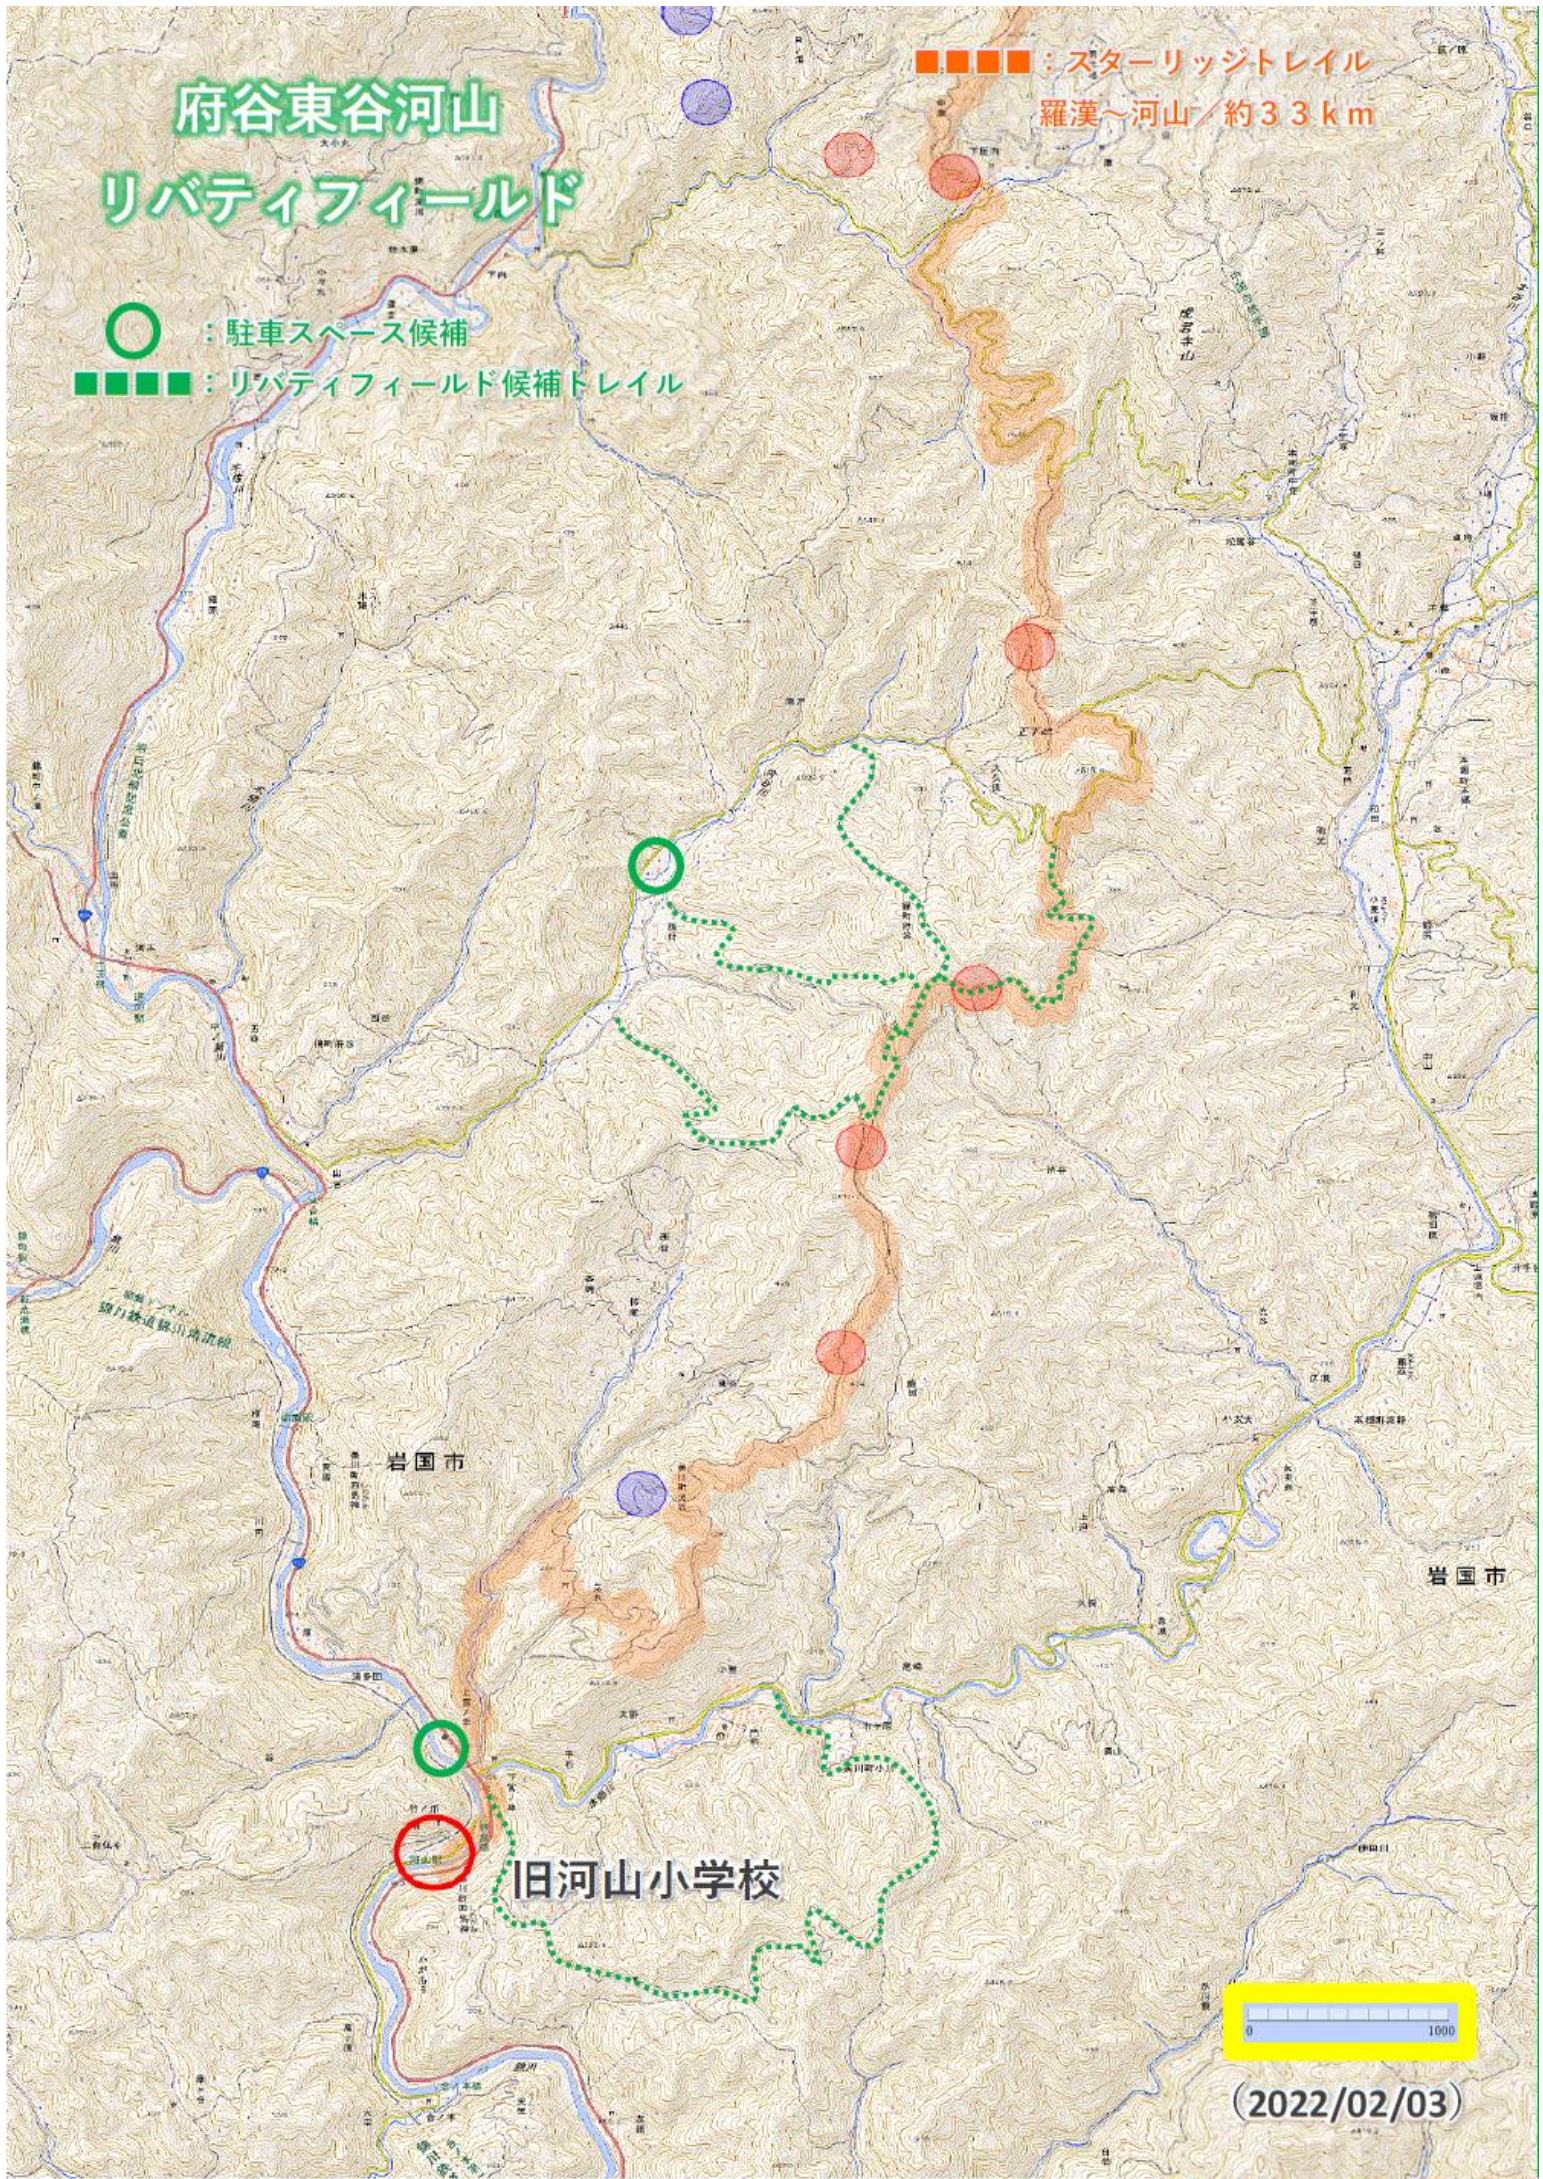

# 府谷東谷河山

## リバティフィールド

■■■■■：スターリッジトレイル  
羅漢～河山／約3.3 km

○：駐車スペース候補

■■■■■：リバティフィールド候補トレイル

(2022/02/03)